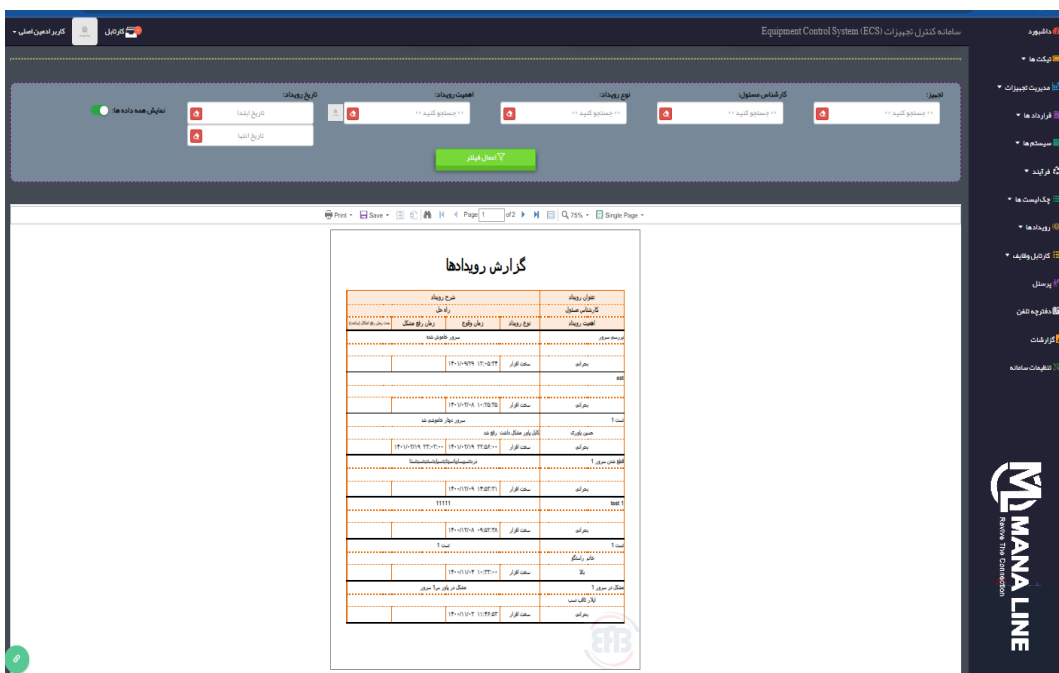

- دارای داشبورد جامع برای مشاهده و دسترسی آسان ابزارها
- امکان ثبت مشخصات اختصاصی و ثبت لوگوی هر سازمان در سامانه در مواردی از قبیل سربرگ گزارشات ، فرم های لاگین ، تیتیر فرم های روتین روزانه و ... با امکان پرینت وجود دارد.